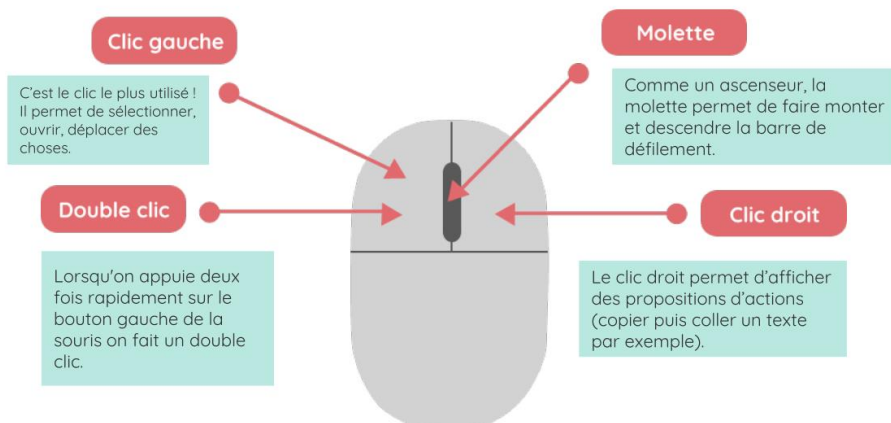

Vous connaissez maintenant...

Les différents types de souris

Les différentes actions possibles

Les différents curseurs

La flèche joue le rôle de pointeur. Elle **INDIQUE** les endroits où vous pouvez cliquer.

Ce symbole vous indique que vous allez pouvoir **ECRIRE** !

La main vous indique que vous allez pouvoir **METTRE EN ACTION** quelque chose (comme un bouton par exemple) !

Ce symbole vous indique que vous devez **PATIENTER** ! L'ordinateur aussi a besoin de réfléchir.